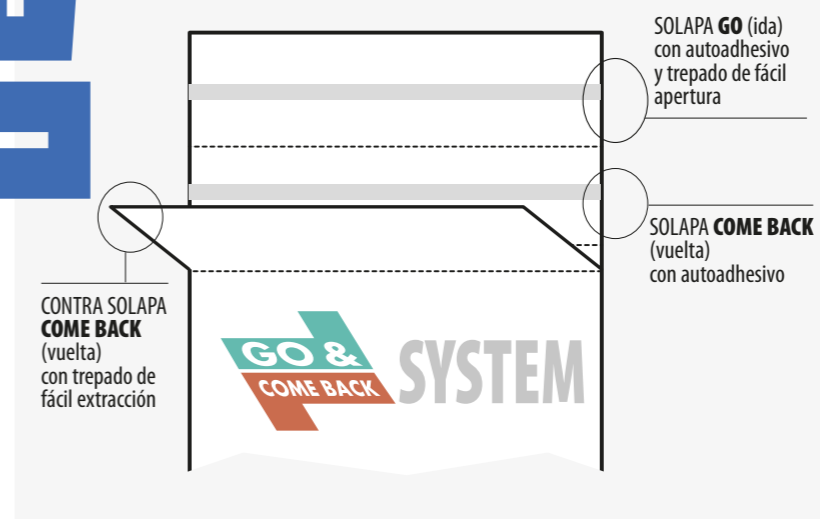

El sobre apto para devoluciones

El gran avance en la venta online para optimizar costes y hacer la mejor entrega y posibilitar devoluciones.

Llega la innovación a la venta online

Un sobre preparado para hacer el mejor envío y que en caso de devolución puede ser utilizado por el propio cliente, ya que lleva una solapa autoadhesiva.

Fabricado con un papel altamente resistente y con una gran capacidad de personalización, **es el sobre ideal para atender a los nuevos desafíos de la venta online.**

Pensando en todo, también presentamos una versión con asa troquelada para su fácil manejo como bolsa.

Añada valor a sus envíos con un sobre **“ida y vuelta”** que se ajusta a los más variados productos en tamaño y peso.

Esté más cerca de los deseos de sus clientes facilitándoles las cosas y sea más sostenible con el sobre **GO & COME BACK.**

El sistema que va y vuelve con su comercio.

GO & COME BACK Sobre con y sin asa troquelada

medidas

25x35/4+6

40,5x50/4+8

60x50/4+14